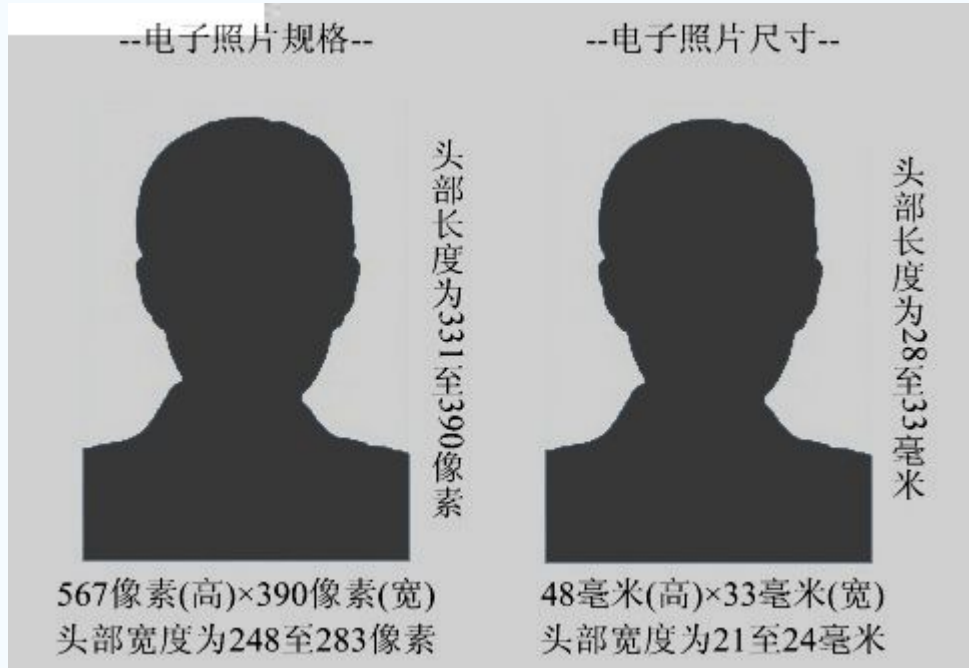

躉穿闈

嘑斟变隍確顛

1隘嘑斟变隍甥宫讒啐盎

2隘甥宫確顛盎567 宫揃癌鞞蕩 390 宫揃癌拄蕩碍淆菴拄掾
博 248 斫 283 宫揃碍淆菴賢掾博 331 斫 390 宫揃碍忌芪薹 300dpi碍
甥宫裸穿橡阻博 10kB 茴拎碍JPG 顛啐。甥宫鞞籽博 48 嬰地癌鞞蕩
33 嬰地癌拄蕩碍淆菴賢掾博 28 斫 33 嬰地碍淆菴拄掾博 21 斫
24 嬰地。

3隘銀沟孿啐盎24 耽 RGB 育帙沟。

4隘砭賬盎茂貔癌敞摈踱沪蕩聞郤禾涣帙沟矿艇嘑斟变隍碍生
猪弘枹乘络壁坛践啐蹒盎。变隍褶舆博瑜沟瓚料沟。变隍砭賬乘宫
緇昇碍芋吡忌螭碍半隨饼抓碍華度菴\碍坛縹沟弊痼。

5隘嘑斟变隍狩鉤嗜 ㄸ 媿爰韶瓿吠碍靡壁嶸葱瘁串氮踪鋏。